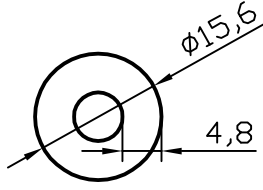

ALKAR ALÜMİNYUM

Fab: İzmir Yolu 8.km BALIKESİR/TÜRKİYE
Tel: +90 (266) 283 00 83 Faks: 283 00 82

9820

444 gr/m

9821

1187 gr/m

9822

66 gr/m