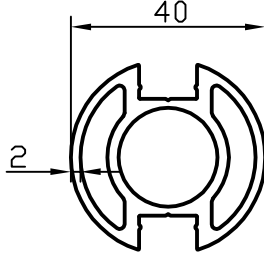

444 gr/m

9821