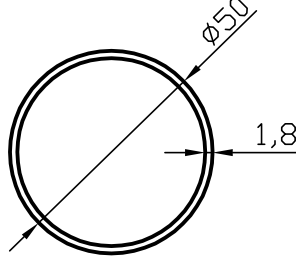

238 gr/m

9827

740 gr/m

9828