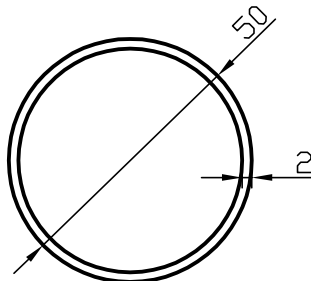

9823

1011 gr/m

9824

835 gr/m

9825

817 gr/m

ALKAR ALÜMİNYUM

Fab: İzmir Yolu 8.km BALIKESİR/TÜRKİYE
Tel: +90 (266) 283 00 83 Faks: 283 00 82