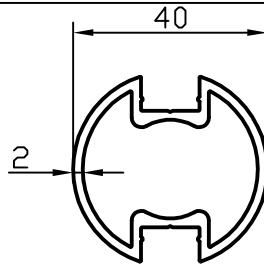

9823

1011 gr/m

9824

835 gr/m

9825

817 gr/m

ALKAR ALÜMİNYUM

Fab: İzmir Yolu 8.km BALIKESİR/TÜRKİYE
Tel: +90 (266) 283 00 83 Faks: 283 00 82