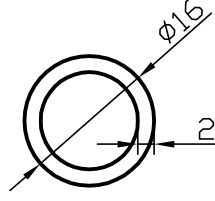

ALKAR ALÜMİNYUM

Fab: İzmir Yolu 8.km BALIKESİR/TÜRKİYE
Tel: +90 (266) 283 00 83 Faks: 283 00 82

9826

238 gr/m

9827

740 gr/m

9828

560 gr/m

9829

767 gr/m

9834

638 gr/m

9835

182 gr/m